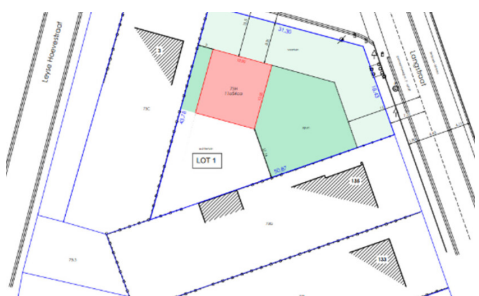

DE GROOT & CELEN
LANDMETERS - EXPERTEN
VASTGOEDMAKELAARS
WWW.DEGROOT-CELEN.BE

Kerkplein 1 , 2260 Westerlo
Telefoonnummer: 014/95.37.50
E-mail: secretariaat@degroot-celen.be

TE KOOP - BOUWGROND

Bosstraat 1, 2260 Westerlo

€ 220.000

Ref. 7733397

Grond opp.: 1154m²

Buurt: bosrijk