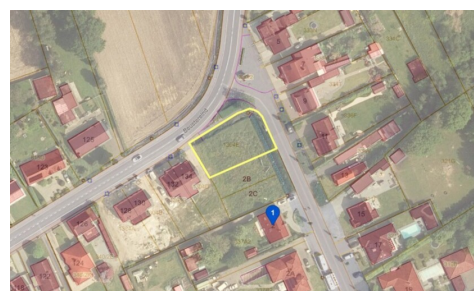

€ 137.500

Ref. 6664789

Grond opp.: 644m²

OMSCHRIJVING

FINANCIEEL

Prijs: € 137.500,00

Onder BTW stelsel: Nee

TERREIN

Grondoppervlakte: 644,00 m²

Terreindiepte: 30,44 m

STEDENBOUW

Bouwvergunning: Nee

Bestemming: Woongebied

Dagvaarding: Nee - geen rechterlijke
herstelmaatregel of bestuurlijke maatregel
opgelegd

Voorkooprecht: Nee